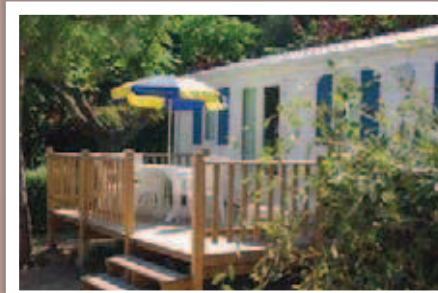

MOBIL HOME 4 PLACES GRAND CONFORT ENVIRON 20 M² + TERRASSE BOIS

- Mobil-home climatisé
- 2 chambres : 1 avec un grand lit + 1 avec 2 petits lits côte à côte
- WC, salle d'eau
- Coin cuisine avec réfrigérateur, four micro-ondes
- 2 transats

Mobil-home de moins de 7 ans

MOBIL HOME 4/6 PLACES GRAND CONFORT ENVIRON 25 M² + TERRASSE BOIS OU TERRASSE INTÉGRÉE

- Mobil-home climatisé
- 2 chambres : 1 avec un grand lit + 1 avec 2 petits lits côte à côte + 1 banquette-lit 2 places dans le séjour
- WC, salle d'eau,
- Coin cuisine avec réfrigérateur, micro-ondes
- 2 transats

Mobil-home de moins de 7 ans

MOBIL HOME 6 PLACES GRAND CONFORT 3 CHAMBRES 28 M² + TERRASSE BOIS

- Mobil-home climatisé
- 3 chambres : 1 avec un grand lit et 2 avec 2 petits lits côte à côte
- WC, salle d'eau,
- Coin cuisine avec réfrigérateur, four micro-ondes
- 2 transats

Mobil-home de moins de 7 ans
(Sur demande et après accord, possibilité de venir à 7 personnes, voir conditions).

Tous les locatifs sont équipés d'un coin cuisine avec réfrigérateur, gaz ou plaques électriques, électricité, vaisselle, salon de jardin et parasol. Toutes les chambres disposent d'une couverture par lit et d'oreillers.