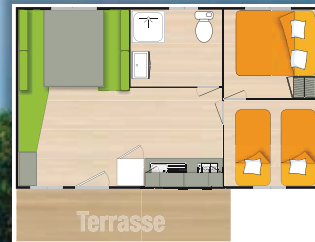

MOBIL HOME 4 PLACES GRAND CONFORT ENVIRON 20 M² + TERRASSE BOIS

- Mobil-home climatisé
- 2 chambres : 1 avec un grand lit + 1 avec 2 petits lits côte à côte
- WC, salle d'eau
- Coin cuisine avec réfrigérateur, four micro-ondes
- 2 transats

Mobil-home de moins de 7 ans

MOBIL HOME 4/6 PLACES GRAND CONFORT ENVIRON 25 M² + TERRASSE BOIS OU TERRASSE INTÉGRÉE

- Mobil-home climatisé
- 2 chambres : 1 avec un grand lit + 1 avec 2 petits lits côte à côte + 1 banquette-lit 2 places dans le séjour
- WC, salle d'eau,
- Coin cuisine avec réfrigérateur, micro-ondes
- 2 transats

Mobil-home de moins de 7 ans

MOBIL HOME 6 PLACES GRAND CONFORT 3 CHAMBRES 28 M² + TERRASSE BOIS

- Mobil-home climatisé
- 3 chambres : 1 avec un grand lit et 2 avec 2 petits lits côte à côte
- WC, salle d'eau,
- Coin cuisine avec réfrigérateur, four micro-ondes
- 2 transats