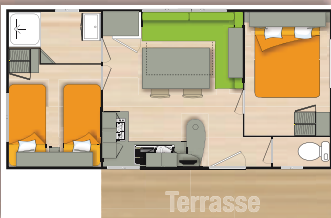

MOBIL HOME 4 PLACES GRAND CONFORT ENVIRON 20 M² + TERRASSE BOIS

- Mobil-home climatisé
- 2 chambres : 1 avec un grand lit + 1 avec 2 petits lits côte à côte
- WC, salle d'eau
- Coin cuisine avec réfrigérateur, four micro-ondes
- 2 transats

Mobil-home de moins de 7 ans

MOBIL HOME 4/6 PLACES GRAND CONFORT ENVIRON 25 M² + TERRASSE BOIS OU TERRASSE INTÉGRÉE

- Mobil-home climatisé
- 2 chambres : 1 avec un grand lit + 1 avec 2 petits lits côte à côte + 1 banquette-lit 2 places dans le séjour
- WC, salle d'eau,
- Coin cuisine avec réfrigérateur, micro-ondes
- 2 transats

Mobil-home de moins de 7 ans

MOBIL HOME 6 PLACES GRAND CONFORT 3 CHAMBRES 28 M² + TERRASSE BOIS

- Mobil-home climatisé
- 3 chambres : 1 avec un grand lit et 2 avec 2 petits lits côte à côte
- WC, salle d'eau,
- Coin cuisine avec réfrigérateur, four micro-ondes
- 2 transats