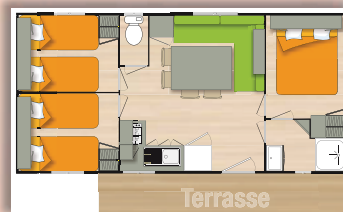

MOBIL HOME 6 PLACES GRAND CONFORT 3 CHAMBRES 28 M² + TERRASSE BOIS

- Mobil-home climatisé
- 3 chambres : 1 avec un grand lit et 2 avec 2 petits lits côte à côte
- WC, salle d'eau,
- Coin cuisine avec réfrigérateur, four micro-ondes
- 2 transats

Mobil-home de moins de 7 ans
(Sur demande et après accord, possibilité de venir à 7 personnes, voir conditions).

Tous les locatifs sont équipés d'un coin cuisine avec réfrigérateur, gaz ou plaques électriques, électricité, vaisselle, salon de jardin et parasol. Toutes les chambres disposent d'une couverture par lit et d'oreillers.