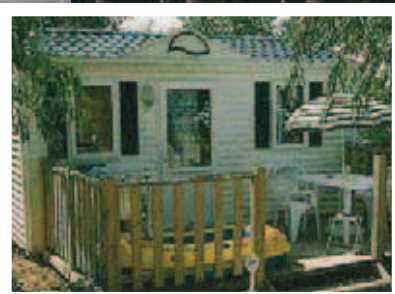

MOBIL HOME 4 PLACES GRAND CONFORT ENVIRON 20 M² + TERRASSE BOIS

- Mobil-home climatisé
- 2 chambres : 1 avec un grand lit + 1 avec 2 petits lits côte à côte
- WC, salle d'eau
- Coin cuisine avec réfrigérateur, four micro-ondes
- 2 transats

Mobil-home de moins de 7 ans

MOBIL HOME 4/6 PLACES GRAND CONFORT ENVIRON 25 M² + TERRASSE BOIS OU TERRASSE INTÉGRÉE

- Mobil-home climatisé
- 2 chambres : 1 avec un grand lit + 1 avec 2 petits lits côte à côte + 1 banquette-lit 2 places dans le séjour
- WC, salle d'eau,
- Coin cuisine avec réfrigérateur, micro-ondes
- 2 transats

Mobil-home de moins de 7 ans

MOBIL HOME 6 PLACES GRAND CONFORT 3 CHAMBRES 28 M² + TERRASSE BOIS

- Mobil-home climatisé
- 3 chambres : 1 avec un grand lit et 2 avec 2 petits lits côte à côte
- WC, salle d'eau,
- Coin cuisine avec réfrigérateur, four micro-ondes
- 2 transats

Mobil-home de moins de 7 ans
(Sur demande et après accord, possibilité de venir à 7 personnes, voir conditions).

Tous les locatifs sont équipés d'un coin cuisine avec réfrigérateur, gaz ou plaques électriques, électricité, vaisselle, salon de jardin et parasol. Toutes les chambres disposent d'une couverture par lit et d'oreillers.